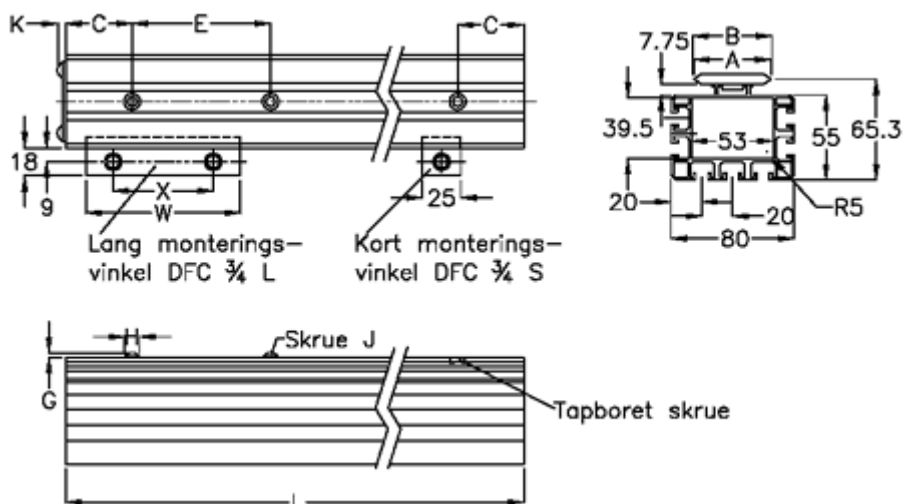

Varenummer: 0571319763

Beskrivelse: Hepco GV3 bjælkeskinne SB S 35 L1976 P2

Mål

A	= 35	K	= 5.5
B	= 35.81	Kort monteringsvinkel	= DFC3L
C	= 43	L	= 1976
E	= 90	Lang monteringsvinkel	= DFC3S
For leje	= AU 35 25	Præcisionstype	= P2
G	= 3.3	vægt kg/1000	= 4.3
H	= 10.5	W	= 75
J	= M6	x	= 48